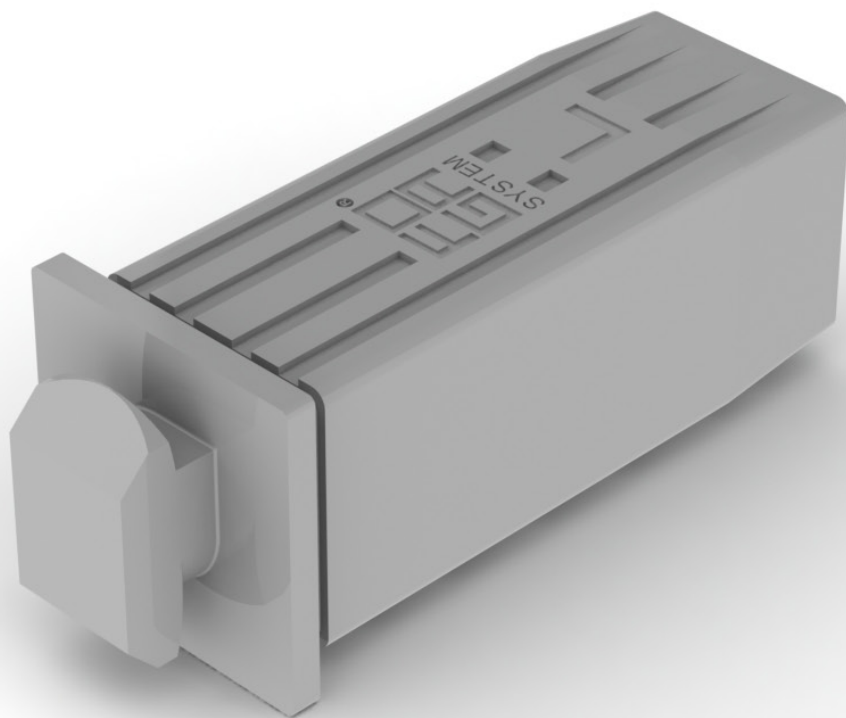

KOPPLING 600 QF

KOPPLING 600 QF

– "tool less" koppling för invändiga stag !

Med koppling 600 QF monteras du aluminium tag invändigt i en ram helt utan verktyg !!

Koppling vrider du 90 grader och sedan är det stopp pga det inbyggda vridstoppet.

Med denna koppling får du en mycket snabb och lättmonterad produkt.

Koppling finns i både vänster och högerutförande.

FAKTA:

Tillverkad i plast.

| Art No | Description | Size | Packaging |
|----------|------------------------|------|-----------|
| 87106292 | Koppling 600QF Höger | | 100 st |
| 87106392 | Koppling 600QF Vänster | | 100 st |

Strong connection with 3 pcs of coupling 608.

Strong connection with 3 pcs of coupling 615.

Profile 80S can be used for larger designs.

80S profile dimensions.