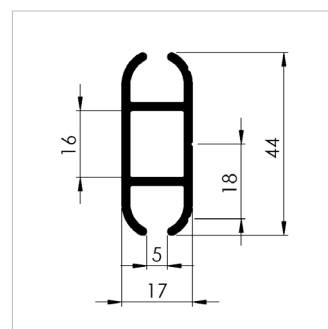

Levereras med täckplåtar som döljer linhjulslisten.

Bildhissen kan fås i valfri bredd upp till 24 meter. Vepa och eventuell belysning ingår ej.

FAKTA:

Aluminium profiler. Säljs i långlängd eller kapas enligt önskemål.

Rekommenderad media: Net vinyl eller Vinyl med 7,5-10mm kederband

Art nr	Benämning (bxh)	Storlek
013.xxx.xxx	Indoor SMART-Lift	
013.300.200	Indoor SMART-Lift 3000x2000	Anpassad efter vepa 3000x2000mm

Profil Keder 44x17mm