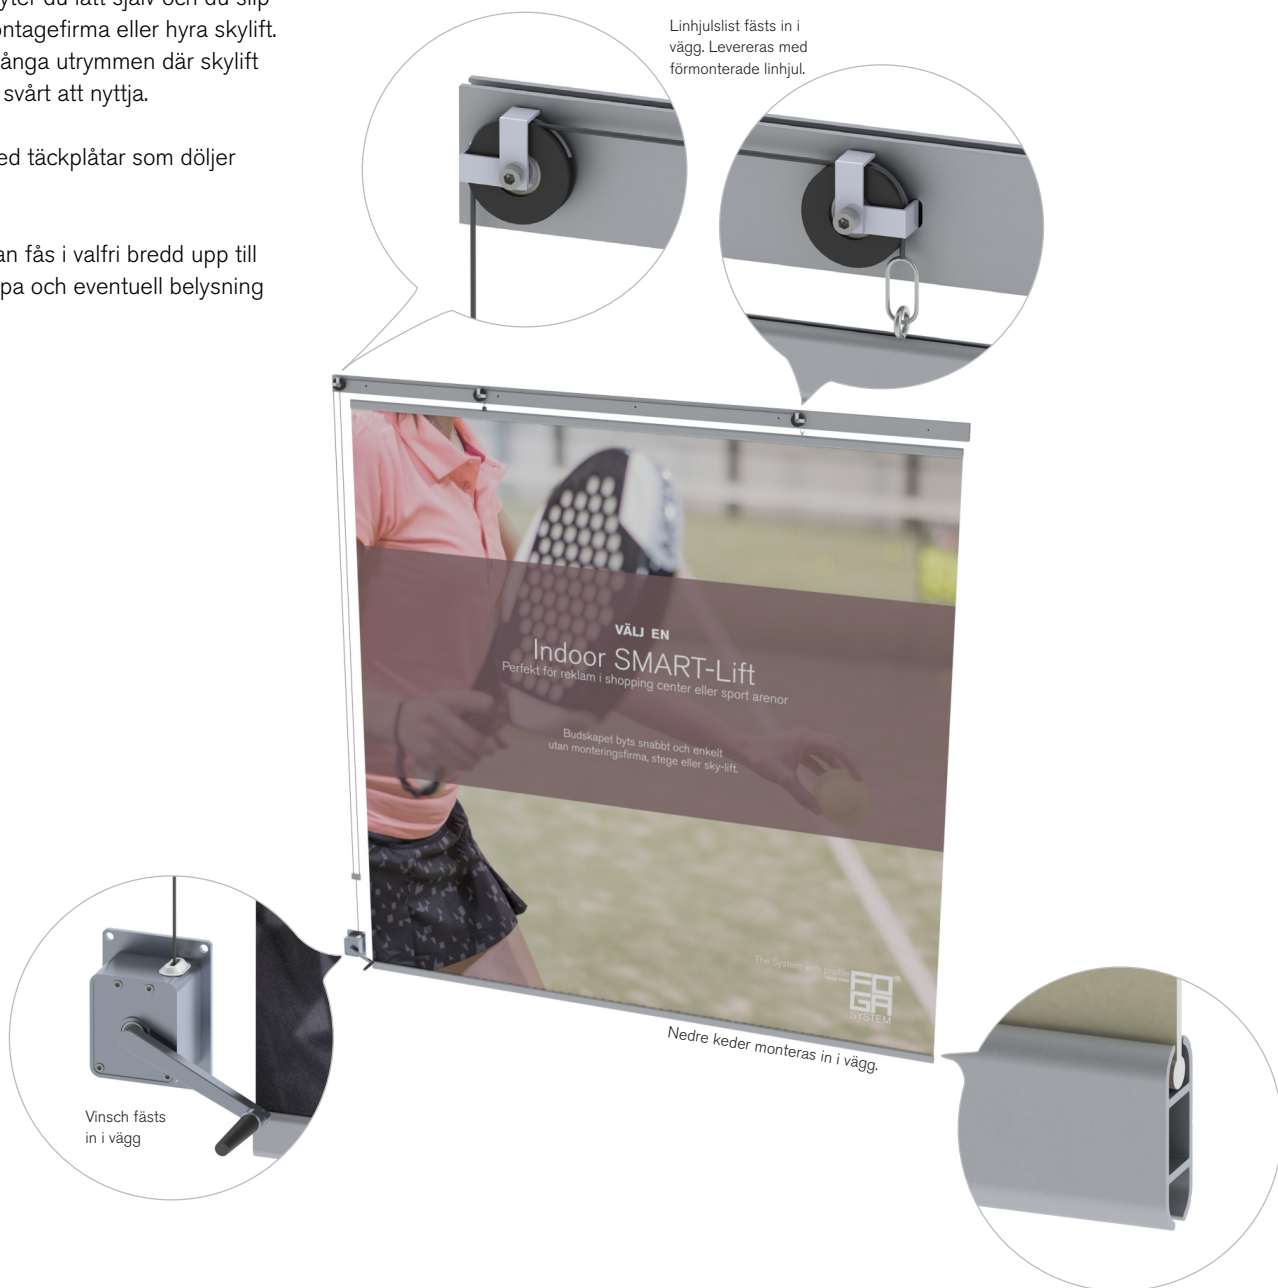

The System with profile
since 1965

Indoor SMART-Lift

– perfekt för reklam i shoppingcenter och sportarenor

Indoor SMART-Lift levereras i ett komplett kit och är mycket enkel att montera. Budskapet byter du lätt själv och du slipper anlita montagefirma eller hyra skylift. Perfekt för trånga utrymmen där skylift och stege är svårt att nyttja.

Levereras med täckplåtar som döljer linhjulslisten.

Bildhissen kan fås i valfri bredd upp till 24 meter. Vepa och eventuell belysning ingår ej.

FAKTA:

Aluminium profiler. Säljs i långlängd eller kapas enligt önskemål.

Rekommenderad media: Net vinyl eller Vinyl med 7,5-10mm kederband

Art nr	Benämning (bxh)	Storlek
013.xxx.xxx	Indoor SMART-Lift	
013.300.200	Indoor SMART-Lift 3000x2000	Anpassad efter vepa 3000x2000mm

Profil Keder 44x17mm